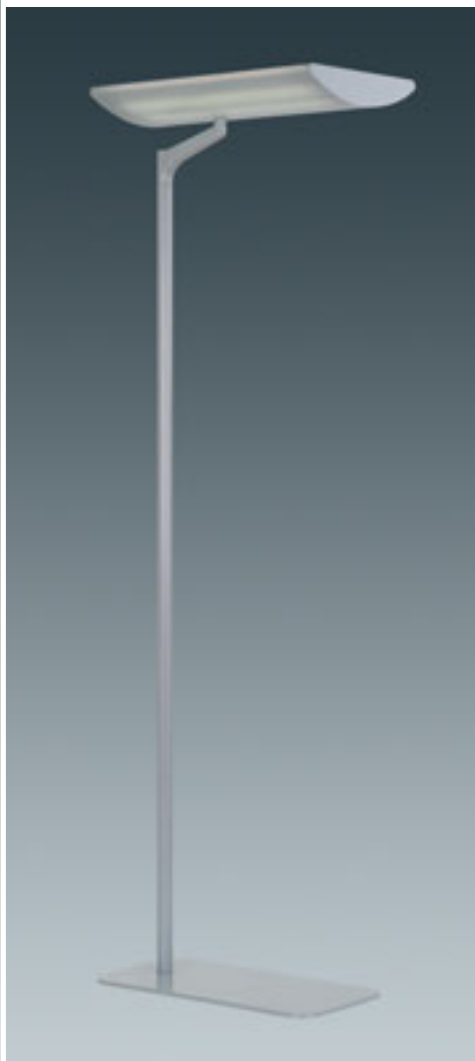

## Торшеры

Futurel® SMS  
☒ Страница 1 | 4

**Краткое описание**

Futurel 5MS – это серия светильников современного дизайна, включающая торшеры и настенные светильники строгой геометрической формы с рассеивателем, выполненным по уникальной запатентованной технологии ELDACON®

**Исполнение корпуса**

Корпус выполнен из алюминиевого прессованного профиля, с кронштейном из алюминиевого литья под давлением, цвет белый алюминий (RAL 9006) | ELDACON® из PMMA | торцевая стенка плафона с прозрачным пластиковым декоративным элементом, возможны различные цветовые решения | светильник модульной конструкции, сборка штекерной техникой | компоненты светильника упакованы раздельно: Плафоны/Трубка ножки/Основание ножки