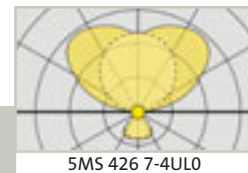

Светотехника

Технология ELDACON®: Абсолютно неслепящая рассеивающая пластина с высокоточными микропризматическими структурами | ВАР65 с ELDACON®, прямое/непрямое распределение света ВАР (65°/1000 кд/м²)