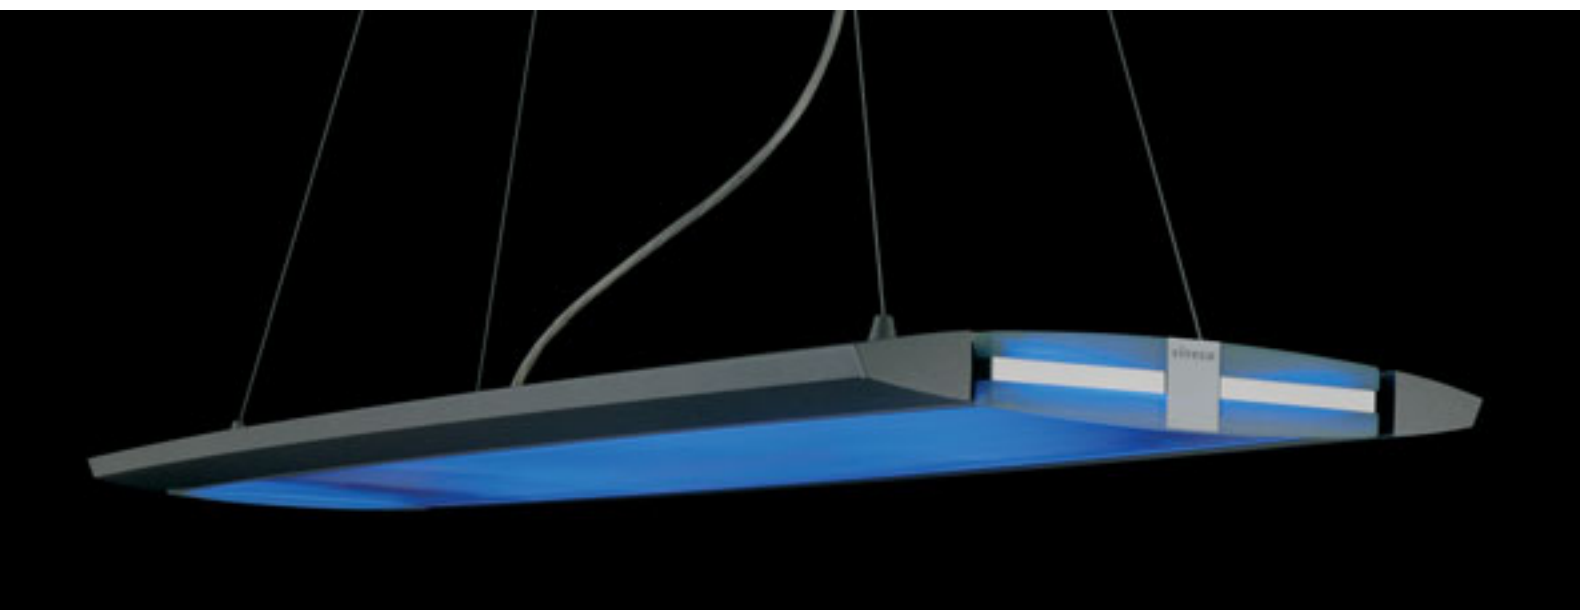

Кто хочет чего-то добиться, должен продумывать свои действия на шаг вперёд!

Наш успех базируется на:

- передовых технологиях,
- современном дизайне,
- гарантированном качестве продукции,
- высокой компетентности при разработке проектов,
- квалифицированной технической и сервисной поддержке,
- широком ассортименте продукции,
- надёжности компании с мировым именем

Siteco. Вы увидите.