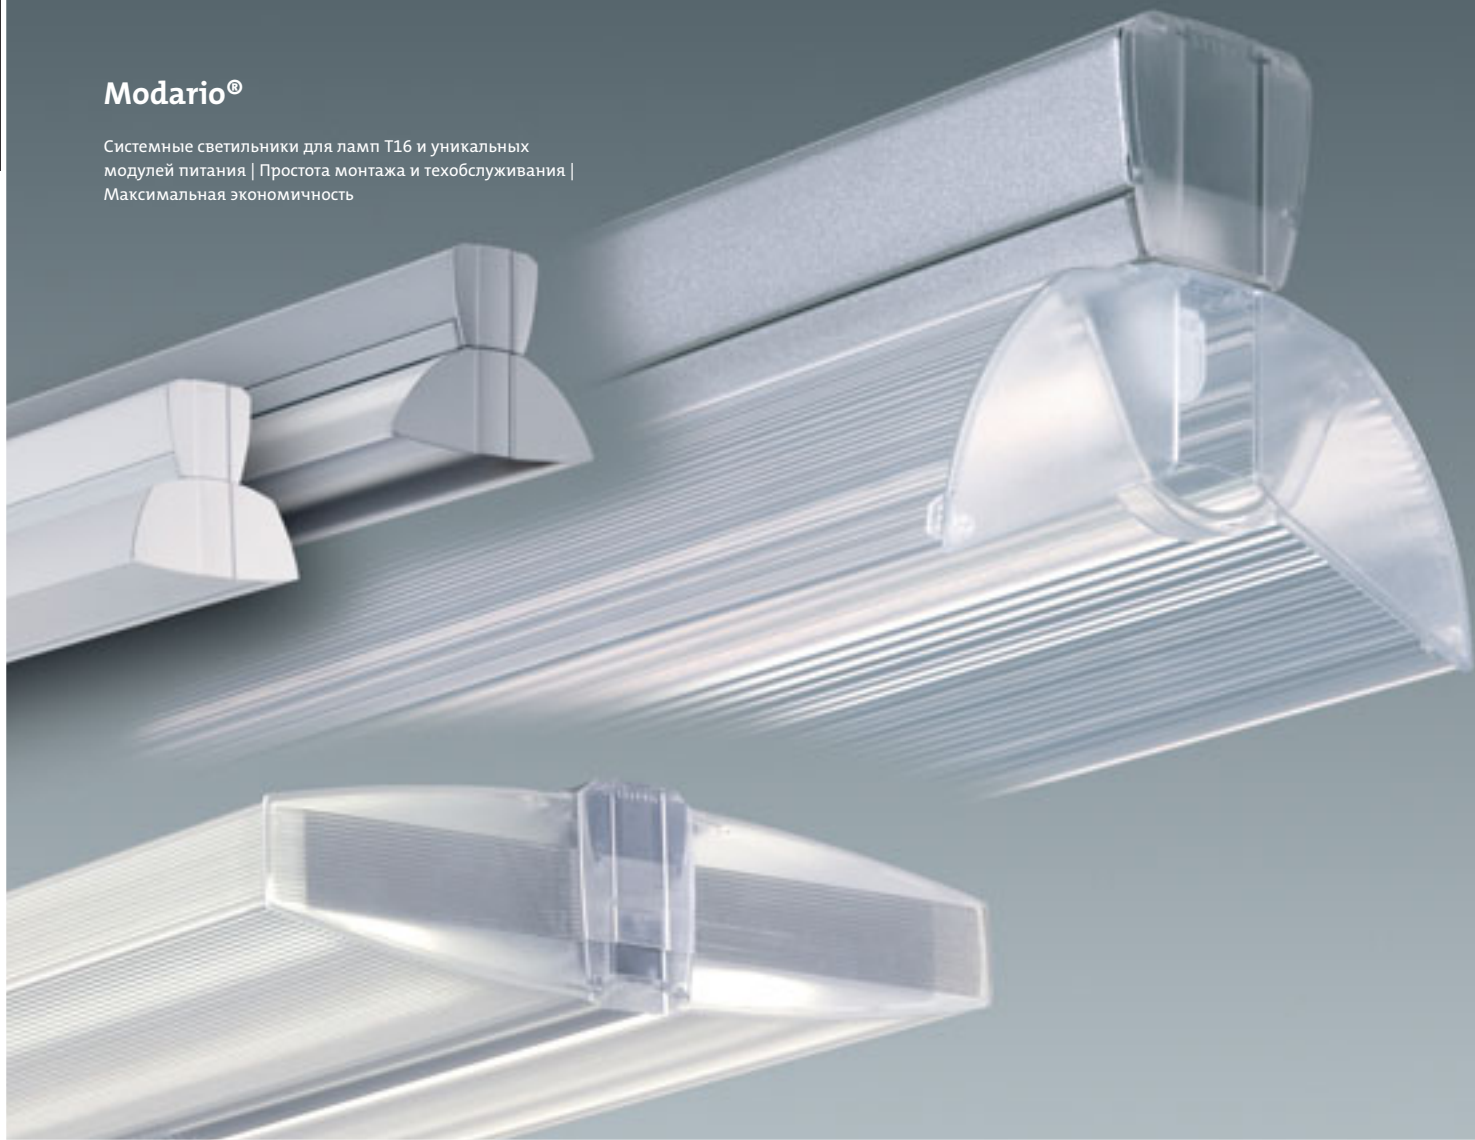

Siteco. Вы увидите.

**Уникальность в инновативности
и надёжности...**

Modario®

Системные светильники для ламп T16 и уникальных модулей питания | Простота монтажа и техобслуживания | Максимальная экономичность