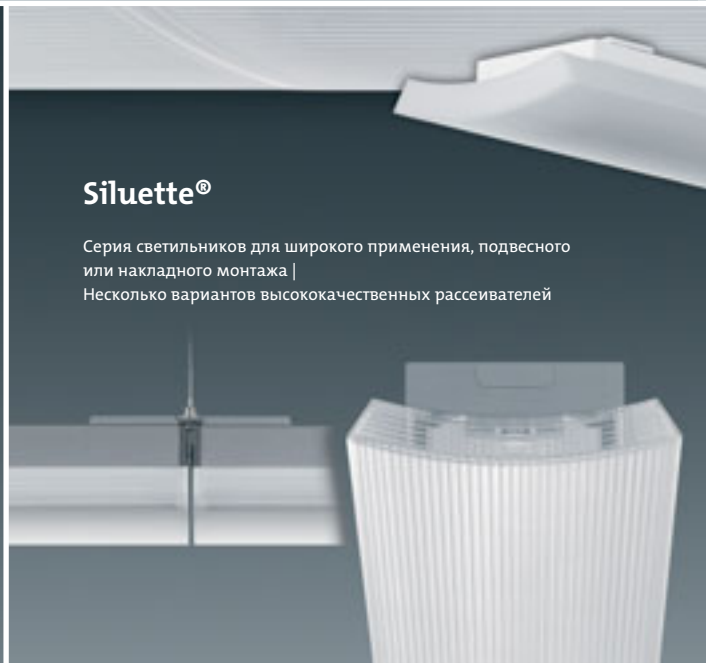

Silhouette®

Серия светильников для широкого применения, подвесного или накладного монтажа | Несколько вариантов высококачественных рассеивателей